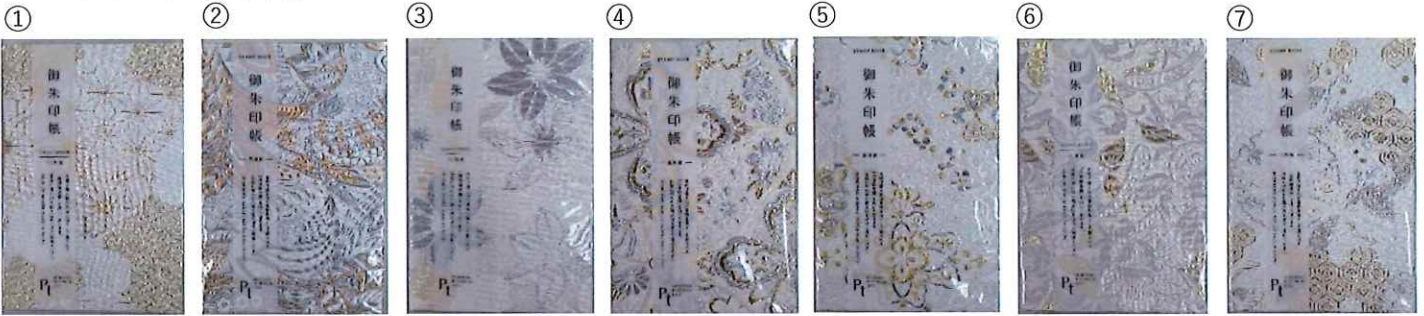

京都西陣織(プラチナライン) 御朱印帳 & 御朱印帳入れ

京都でひな人形の着物生地として織られる【西陣織金襴】を用いております。伝統に培われた職人技をご堪能下さい。
金銀箔・金銀糸をふんだんに使うことにより、キラキラとした輝きを放つ美しい特別な逸品に仕上がりました。

●プラチナライン御朱印帳

●プラチナライン御朱印帳入れ

* 御朱印帳と御朱印帳入れを同柄で揃えることができます。

	エコーコード	品番	品名	JANコード	定価	発注単位	発注数
①	993261	GB-P-001	西陣織御朱印帳 Pt風船小紋	4580705701618	3,420	1冊	
②	993262	GB-P-002	西陣織御朱印帳 Ptフェニックス	4580705701588	3,420	1冊	
③	993263	GB-P-003	西陣織御朱印帳 Pt鉄線	4580705701540	3,420	1冊	
④	993264	GB-P-004	西陣織御朱印帳 Pt四葉七宝	4580705702509	3,420	1冊	
⑤	993265	GB-P-005	西陣織御朱印帳 Pt唐草ダイヤ	4580705702493	3,420	1冊	
⑥	993266	GB-P-006	西陣織御朱印帳 Pt蔦唐草	4580705702516	3,420	1冊	
⑦	993267	GB-P-007	西陣織御朱印帳 Pt亀甲地紋雪輪	4580705701595	3,420	1冊	
⑧	993268	GC-P-001	西陣織御朱印帳入れ Pt風船小紋	4580705702165	3,590	1個	
⑨	993269	GC-P-002	西陣織御朱印帳入れ Ptフェニックス	4580705702127	3,590	1個	
⑩	993270	GC-P-003	西陣織御朱印帳入れ Pt鉄線	4580705702158	3,590	1個	
⑪	993271	GC-P-004	西陣織御朱印帳入れ Pt四葉七宝	4580705701939	3,590	1個	
⑫	993272	GC-P-005	西陣織御朱印帳入れ Pt唐草ダイヤ	4580705701922	3,590	1個	
⑬	993273	GC-P-006	西陣織御朱印帳入れ Pt蔦唐草	4580705701946	3,590	1個	
⑭	993274	GC-P-007	西陣織御朱印帳入れ Pt亀甲地紋雪輪	4580705702134	3,590	1個	